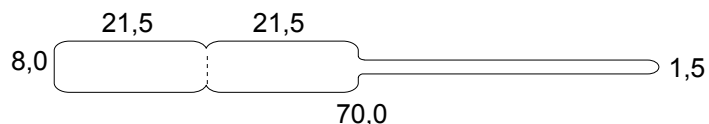

FORMATI DI ETICHETTE SPADINO TIPO WHITE L

Nota:- Il verso di uscita per tutte le etichette tipo S può essere con etichetta a destra o a sinistra.

- Etichetta in Poliestere Lucido **autoadesiva** completamente Bianca con Spadino.

Uscita sinistra 

Uscita destra 

WTS18-506L

WTS21-508L

WTS2210L

WTS2011L

WTS2511L

WTS2515L