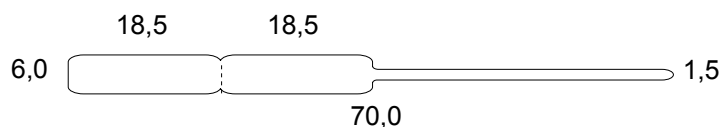

FORMATI DI ETICHETTE SPADINO TIPO WHITE L

Nota:- Il verso di uscita per tutte le etichette tipo S può essere con etichetta a destra o a sinistra.

- Etichetta in Poliestere Lucido **autoadesiva** completamente Bianca con Spadino.

Uscita sinistra 

Uscita destra 

WTS18-506L

WTS21-508L

WTS2210L

WTS2011L

WTS2511L

WTS2515L