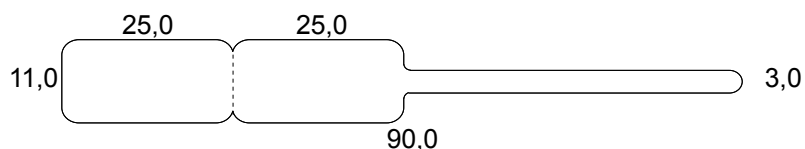

FORMATI DI ETICHETTE SPADINO TIPO WHITE L

Nota:- Il verso di uscita per tutte le etichette tipo S può essere con etichetta a destra o a sinistra.

- Etichetta in Poliestere Lucido **autoadesiva** completamente Bianca con Spadino.

Uscita sinistra 

Uscita destra 

WTS18-506L

WTS21-508L

WTS2210L

WTS2011L

WTS2511L

WTS2515L