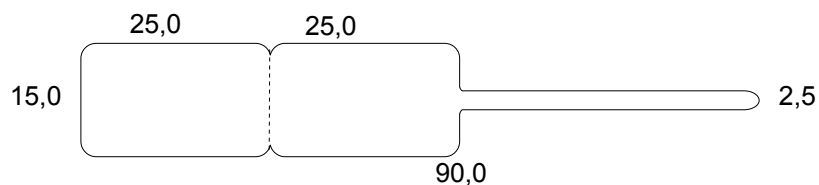

FORMATI DI ETICHETTE SPADINO TIPO WHITE L

Nota:- Il verso di uscita per tutte le etichette tipo S può essere con etichetta a destra o a sinistra.

- Etichetta in Poliestere Lucido **autoadesiva** completamente Bianca con Spadino.

Uscita sinistra 

Uscita destra 

WTS18-506L

WTS21-508L

WTS2210L

WTS2011L

WTS2511L

WTS2515L